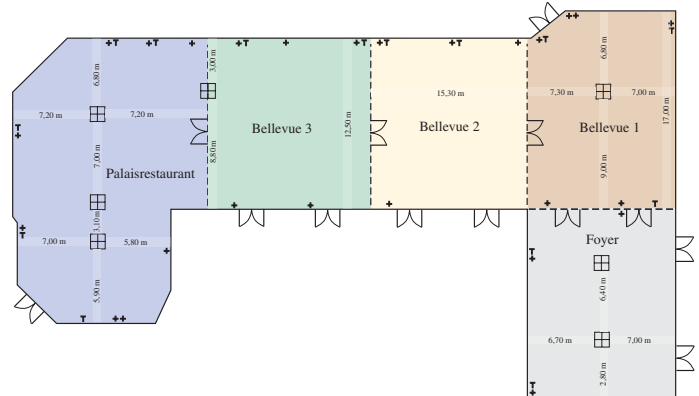

FUNCTION ROOMS

THE WESTIN BELLEVUE DRESDEN

SIZE AND CAPACITY OF FUNCTION ROOMS

Function Room	Floor	Size (sq m)	Banquet	Class-room	Theatre	U-Shape	Block	Reception
Hall Bellevue 1	EG	240	170	150	180	42	48	250
Hall Bellevue 2	EG	195	130	120	210	48	66	225
Hall Bellevue 3	EG	195	130	120	210	48	66	225
Hall Bellevue 1/2/3	EG	630	430	392	600	115	130	725
Palais Restaurant	EG	-	180					
Hall Bellevue 1/2/3 & Palais Restaurant	EG	850	750	430	780	-	-	1.000
Boardroom 1	EG	49	20	20	30	15	20	35
Boardroom 2	EG	49	20	20	30	15	20	35
Boardroom 3	EG	35	12	15	20	13	13	25
Boardroom 324	3	37,5	20	15	20	-	15	15
Boardroom 424	4	37,5	20	15	20	-	15	15
Elbterrasse	EG	195 (150)	130	83	130	36	40	180
Salon Leipzig	EG	216 (120)	150	85	150	42	48	180
Salons in the historic part of the hotel								
Salon Elbe	EG	80	70	-	-	-	-	80
Arita	1	49	16	-	-	-	16	-
Meißen	1	48	22	-	-	-	22	-
Goldener Reiter	1	48	18	24	39	20	18	-
Königstein	1	38	16	-	-	-	16	-
Cosel	1	24	10	-	-	-	12	-
Nebenraum Goldener Reiter	1	28	12	18	-	12	15	-
Moritzburg	2	78	30	42	60	30	36	60
Pillnitz	2	42	12	-	-	-	12	-